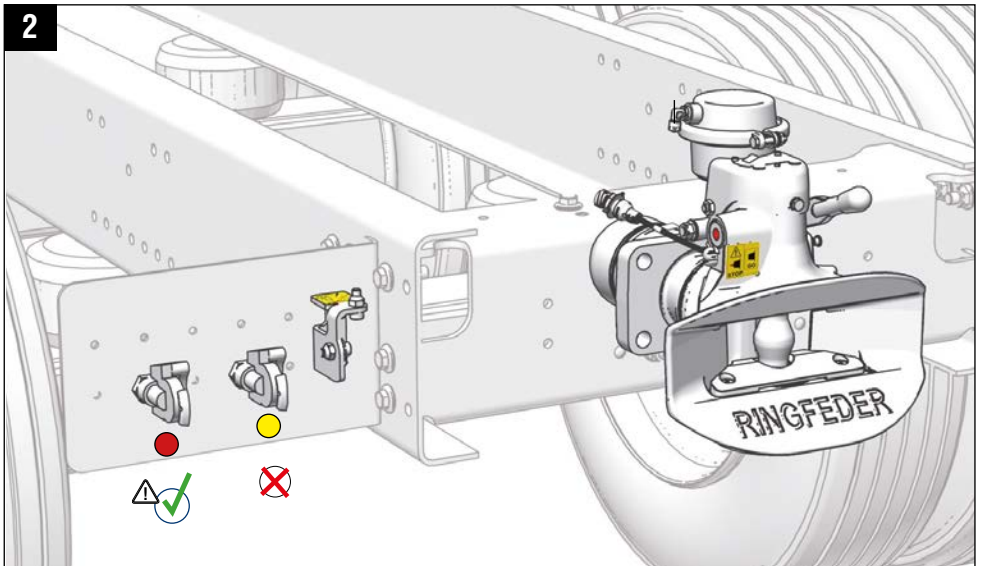

## Montage | Assembly

1

(Palm-) Druckluftschlauchhalter montieren. | Assemble the (Palm-) compressed air hose holder.

## Montage | Assembly

Schlauch montieren und Palm-Stecker arretieren | Assemble hose and secure Palm-connector.